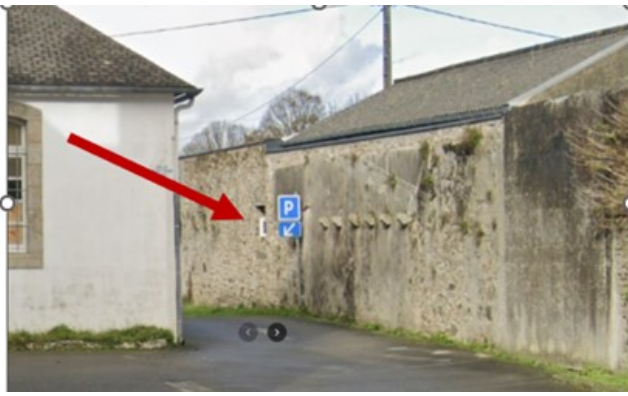

ACCUEIL PLOUGASTEL-DAOULAS

11 Rue de Saltash
29470 Plougastel-Daoulas
France

Téléphone : 06 33 40 89 92

Maison des œuvres

11 Rue de Saltach
Plougastel-Daoulas

06 33 40 89 92

Accueil et Boutique Solidaire, Convivialité, Colis alimentaires

Horaires BOUTIQUE

Judi matin de 09h30 à 11h30

Judi après-midi de 14h00 à 16h30

Samedi matin de 09h30 à 11h30

Remise des colis alimentaires :

Judi après-midi de 14h00 à 16h30

(exceptionnellement le Samedi matin de 09h30 à 11h30)